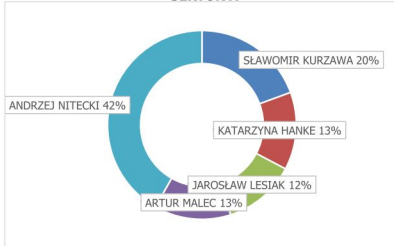

Fans' 'Mania 2022

FEEDER FANS

SUPER PUCHAR

Zofiówka 24.07.2022

SEKTOR A