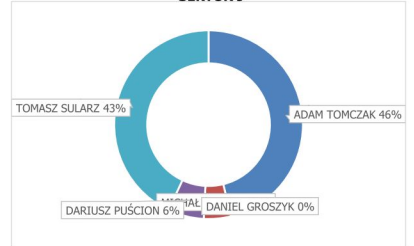

SEKTOR J			
Stanowisko	Zawodnik	Waga	Punkty
46	ADAM TOMCZAK	10700	1
47	MICHAŁ BRENNER	1080	4
48	DANIEL GROSZYK	0	6
49	DARIUSZ PUŚCION	1430	3
50	TOMASZ SULARZ	9970	2

Fans' 'Mania 2022

FEEDER FANS

SUPER PUCHAR

Zofiówka 24.07.2022

SEKTOR A

SEKTOR E

SEKTOR I

SEKTOR B

SEKTOR F

SEKTOR J

SEKTOR C