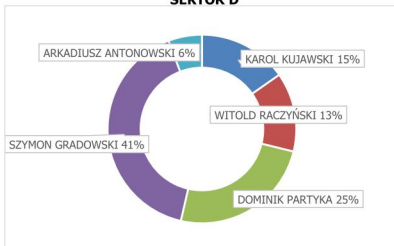

SEKTOR J			
Stanowisko	Zawodnik	Waga	Punkty
46	ADAM TOMCZAK	10700	1
47	MICHAŁ BRENNER	1080	4
48	DANIEL GROSZYK	0	6
49	DARIUSZ PUŚCION	1430	3
50	TOMASZ SULARZ	9970	2

Fans' 'Mania 2022

FEEDER FANS

SUPER PUCHAR

Zofiówka 24.07.2022

SEKTOR A

SEKTOR E

SEKTOR I

SEKTOR B

SEKTOR F

SEKTOR J

SEKTOR C

SEKTOR G

WSZYSTKIE SEKTORY

SEKTOR D

SEKTOR H