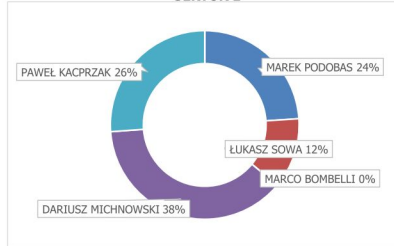

Fans' 'Mania 2022

FEEDER FANS

SUPER PUCHAR

Zofiówka 24.07.2022

SEKTOR E