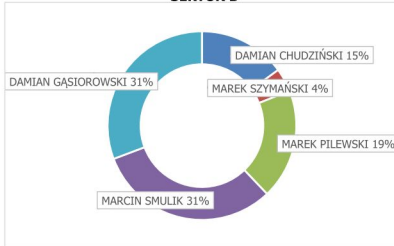

SEKTOR J			
Stanowisko	Zawodnik	Waga	Punkty
46	ADAM TOMCZAK	10700	1
47	MICHAŁ BRENNER	1080	4
48	DANIEL GROSZYK	0	6
49	DARIUSZ PUŚCION	1430	3
50	TOMASZ SULARZ	9970	2

Fans' 'Mania 2022

FEEDER FANS

SUPER PUCHAR

Zofiówka 24.07.2022

SEKTOR A

SEKTOR E

SEKTOR I

SEKTOR B

SEKTOR F

SEKTOR J

SEKTOR C