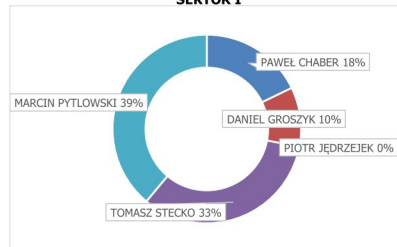

SEKTOR J			
Stanowisko	Zawodnik	Waga	Punkty
46	KRZYSZTOF ŚCIGACZEWSKI	6520	1
47	KRZYSZTOF PIŁAT	1480	4
48	TOMASZ SULARZ	0	6
49	MARIUSZ MILCZAREK	4440	2
50	ARTUR MALEC	4400	3

Fans' Mania 2022

FEEDER FANS

SUPER PUCHAR

Zofiówka 23.07.2022

SEKTOR A

SEKTOR E

SEKTOR I

SEKTOR B

SEKTOR F

SEKTOR J

SEKTOR C

SEKTOR G

WSZYSTKIE SEKTORY

SEKTOR D

SEKTOR H