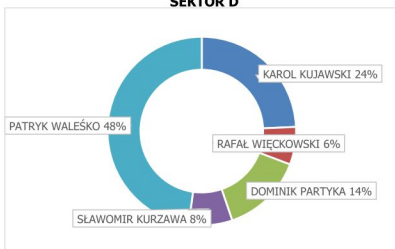

SEKTOR J			
Stanowisko	Zawodnik	Waga	Punkty
46	KRZYSZTOF ŚCIGACZEWSKI	6520	1
47	KRZYSZTOF PIŁAT	1480	4
48	TOMASZ SULARZ	0	6
49	MARIUSZ MILCZAREK	4440	2
50	ARTUR MALEC	4400	3

Fans' Mania 2022

FEEDER FANS

SUPER PUCHAR

Zofiówka 23.07.2022

SEKTOR A

SEKTOR E

SEKTOR I

SEKTOR B

SEKTOR F

SEKTOR J

SEKTOR C

SEKTOR G

WSZYSTKIE SEKTORY

SEKTOR D

SEKTOR H