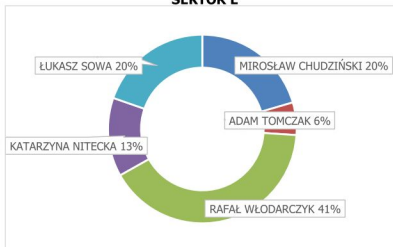

SEKTOR J			
Stanowisko	Zawodnik	Waga	Punkty
46	KRZYSZTOF ŚCIGACZEWSKI	6520	1
47	KRZYSZTOF PIŁAT	1480	4
48	TOMASZ SULARZ	0	6
49	MARIUSZ MILCZAREK	4440	2
50	ARTUR MALEC	4400	3

Fans' Mania 2022

FEEDER FANS

SUPER PUCHAR

Zofiówka 23.07.2022

SEKTOR A

SEKTOR E

SEKTOR I

SEKTOR B

SEKTOR F

SEKTOR J