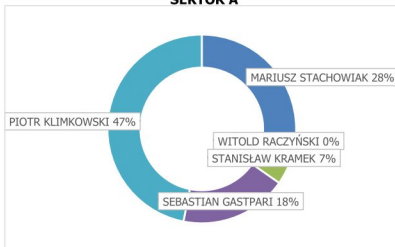

SEKTOR J			
Stanowisko	Zawodnik	Waga	Punkty
46	KRZYSZTOF ŚCIGACZEWSKI	6520	1
47	KRZYSZTOF PIŁAT	1480	4
48	TOMASZ SULARZ	0	6
49	MARIUSZ MILCZAREK	4440	2
50	ARTUR MALEC	4400	3

Fans' Mania 2022

FEEDER FANS

SUPER PUCHAR

Zofiówka 23.07.2022

SEKTOR A

SEKTOR E

SEKTOR I

SEKTOR B

SEKTOR F

SEKTOR J