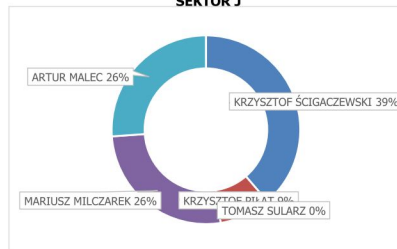

SEKTOR J			
Stanowisko	Zawodnik	Waga	Punkty
46	KRZYSZTOF ŚCIGACZEWSKI	6520	1
47	KRZYSZTOF PIŁAT	1480	4
48	TOMASZ SULARZ	0	6
49	MARIUSZ MILCZAREK	4440	2
50	ARTUR MALEC	4400	3

Fans' Mania 2022

FEEDER FANS

SUPER PUCHAR

Zofiówka 23.07.2022

SEKTOR A

SEKTOR E

SEKTOR I

SEKTOR B

SEKTOR F

SEKTOR J

SEKTOR C

SEKTOR G

WSZYSTKIE SEKTORY

SEKTOR D

SEKTOR H