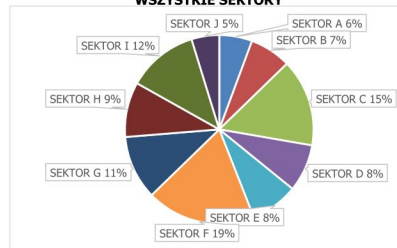

SEKTOR J			
Stanowisko	Zawodnik	Waga	Punkty
46	KRZYSZTOF ŚCIGACZEWSKI	6520	1
47	KRZYSZTOF PIŁAT	1480	4
48	TOMASZ SULARZ	0	6
49	MARIUSZ MILCZAREK	4440	2
50	ARTUR MALEC	4400	3

Fans' Mania 2022

FEEDER FANS

SUPER PUCHAR

Zofiówka 23.07.2022

SEKTOR A

SEKTOR E

SEKTOR I

SEKTOR B

SEKTOR F

SEKTOR J

SEKTOR C

SEKTOR G

WSZYSTKIE SEKTORY

SEKTOR D

SEKTOR H