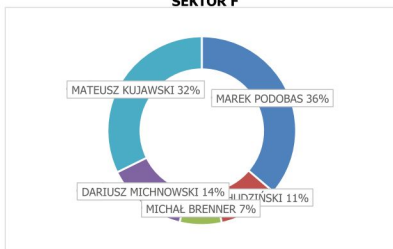

SEKTOR J			
Stanowisko	Zawodnik	Waga	Punkty
46	KRZYSZTOF ŚCIGACZEWSKI	6520	1
47	KRZYSZTOF PIŁAT	1480	4
48	TOMASZ SULARZ	0	6
49	MARIUSZ MILCZAREK	4440	2
50	ARTUR MALEC	4400	3

Fans' Mania 2022

FEEDER FANS

SUPER PUCHAR

Zofiówka 23.07.2022

SEKTOR A

SEKTOR E

SEKTOR I

SEKTOR B

SEKTOR F

SEKTOR J