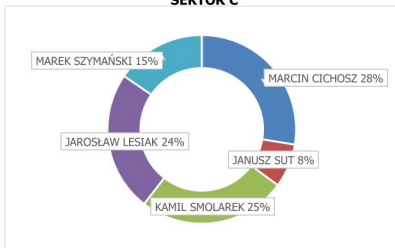

SEKTOR J			
Stanowisko	Zawodnik	Waga	Punkty
46	KRZYSZTOF ŚCIGACZEWSKI	6520	1
47	KRZYSZTOF PIŁAT	1480	4
48	TOMASZ SULARZ	0	6
49	MARIUSZ MILCZAREK	4440	2
50	ARTUR MALEC	4400	3

Fans' Mania 2022

FEEDER FANS

SUPER PUCHAR

Zofiówka 23.07.2022

SEKTOR A

SEKTOR E

SEKTOR I

SEKTOR B

SEKTOR F

SEKTOR J

SEKTOR C

SEKTOR G

WSZYSTKIE SEKTORY

SEKTOR D

SEKTOR H