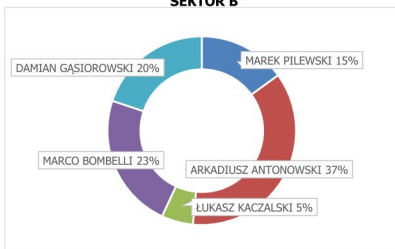

SEKTOR J			
Stanowisko	Zawodnik	Waga	Punkty
46	KRZYSZTOF ŚCIGACZEWSKI	6520	1
47	KRZYSZTOF PIŁAT	1480	4
48	TOMASZ SULARZ	0	6
49	MARIUSZ MILCZAREK	4440	2
50	ARTUR MALEC	4400	3

Fans' Mania 2022

FEEDER FANS

SUPER PUCHAR

Zofiówka 23.07.2022

SEKTOR A

SEKTOR E

SEKTOR I

SEKTOR B

SEKTOR F

SEKTOR J

SEKTOR C

SEKTOR G

WSZYSTKIE SEKTORY

SEKTOR D

SEKTOR H