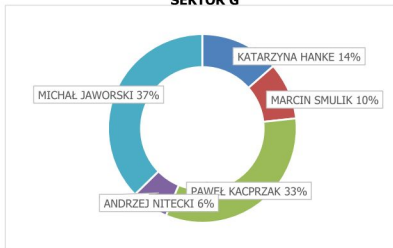

SEKTOR J			
Stanowisko	Zawodnik	Waga	Punkty
46	KRZYSZTOF ŚCIGACZEWSKI	6520	1
47	KRZYSZTOF PIŁAT	1480	4
48	TOMASZ SULARZ	0	6
49	MARIUSZ MILCZAREK	4440	2
50	ARTUR MALEC	4400	3

Fans' Mania 2022

FEEDER FANS

SUPER PUCHAR

Zofiówka 23.07.2022

SEKTOR A

SEKTOR E

SEKTOR I

SEKTOR B

SEKTOR F

SEKTOR J

SEKTOR C

SEKTOR G

WSZYSTKIE SEKTORY

SEKTOR D

SEKTOR H