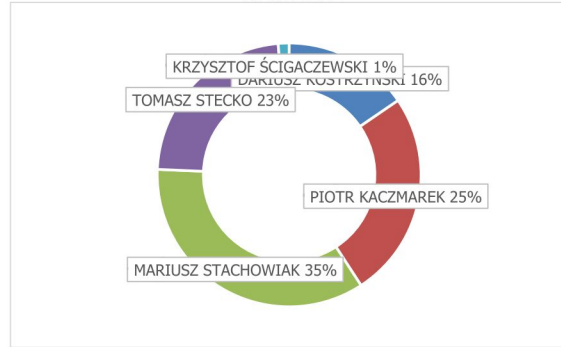

SEKTOR E			
Stanowisko	Zawodnik	Waga	Punkty
21	DARIUSZ KOSTRZYŃSKI	16020	4
22	PIOTR KACZMAREK	26290	2
23	MARIUSZ STACHOWIAK	36130	1
24	TOMASZ STECKO	23840	3
25	KRZYSZTOF ŚCIGACZEWSKI	1380	5

SEKTOR C			
Stanowisko	Zawodnik	Waga	Punkty
11	DANIEL GROSZYK	4770	5
12	MIROSŁAW FILIPIAK	18070	2
13	JAROSŁAW LESIAK	19350	1
14	MICHAŁ KOBYLARZ	16320	3
15	ŁUKASZ SOWA	12800	4

SEKTOR F			
Stanowisko	Zawodnik	Waga	Punkty
26	TOMASZ SULARZ	11440	3
27	MICHAŁ BRENNER	2580	5
28	MARIUSZ BUZES	8880	4
29	KAMIL KACPEREK	36100	1
30	ADAM NIEMIEC	25870	2

SEKTOR G			
Stanowisko	Zawodnik	Waga	Punkty
31	KRZYSZTOF PIŁAT	9060	3
32	MARIUSZ MILCZAREK	25040	1
33	ROBERT JANKOWSKI	0	6
34	KRZYSZTOF SKOWROŃSKI	15140	2
35	JACEK PAUROWICZ	6920	4

Fans' Mania 2022

I LIGA - Batorówka 09.07.2022

SEKTOR A

SEKTOR E

SEKTOR B

SEKTOR F

SEKTOR C

SEKTOR G