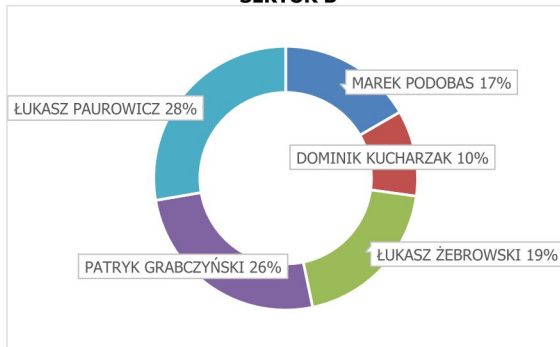

SEKTOR F			
Stanowisko	Zawodnik	Waga	Punkty
26	TOMASZ SULARZ	11440	3
27	MICHAŁ BRENNER	2580	5
28	MARIUSZ BUZES	8880	4
29	KAMIL KACPEREK	36100	1
30	ADAM NIEMIEC	25870	2

SEKTOR G			
Stanowisko	Zawodnik	Waga	Punkty
31	KRZYSZTOF PIŁAT	9060	3
32	MARIUSZ MILCZAREK	25040	1
33	ROBERT JANKOWSKI	0	6
34	KRZYSZTOF SKOWROŃSKI	15140	2
35	JACEK PAUROWICZ	6920	4

Fans' Mania 2022

I LIGA - Batorówka 09.07.2022

SEKTOR A

SEKTOR E

SEKTOR B

SEKTOR F

SEKTOR C

SEKTOR G