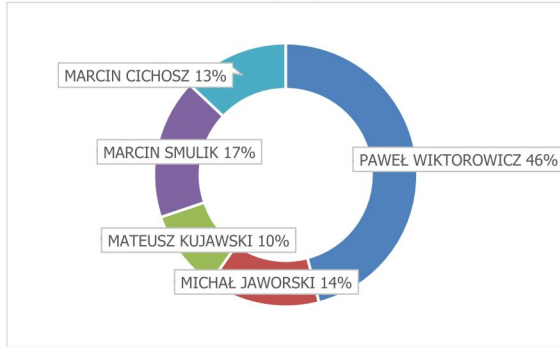

SEKTOR F			
Stanowisko	Zawodnik	Waga	Punkty
26	TOMASZ SULARZ	11440	3
27	MICHAŁ BRENNER	2580	5
28	MARIUSZ BUZES	8880	4
29	KAMIL KACPEREK	36100	1
30	ADAM NIEMIEC	25870	2

SEKTOR G			
Stanowisko	Zawodnik	Waga	Punkty
31	KRZYSZTOF PIŁAT	9060	3
32	MARIUSZ MILCZAREK	25040	1
33	ROBERT JANKOWSKI	0	6
34	KRZYSZTOF SKOWROŃSKI	15140	2
35	JACEK PAUROWICZ	6920	4

Fans' Mania 2022

I LIGA - Batorówka 09.07.2022

SEKTOR A

SEKTOR E

SEKTOR B

SEKTOR F

SEKTOR C

SEKTOR G