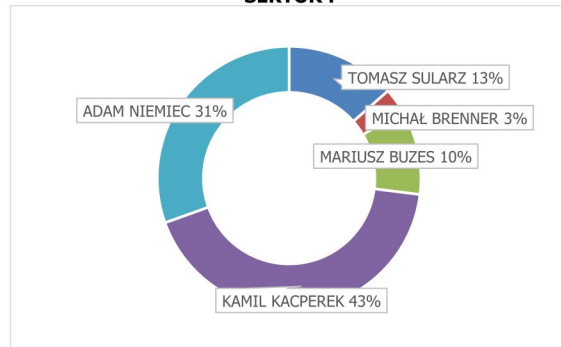

Fans' Mania 2022

I LIGA - Batorówka 09.07.2022

SEKTOR A

SEKTOR E

SEKTOR B

SEKTOR F

SEKTOR C

SEKTOR G