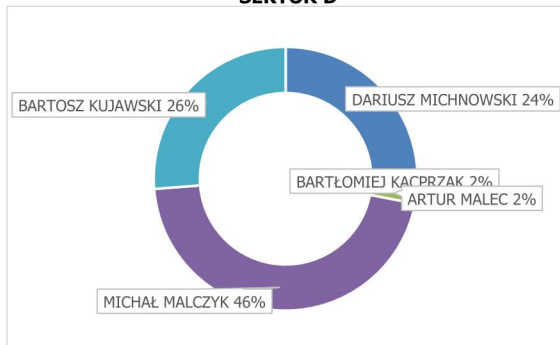

Fans' Mania 2022

I LIGA - Batorówka 09.07.2022

SEKTOR D