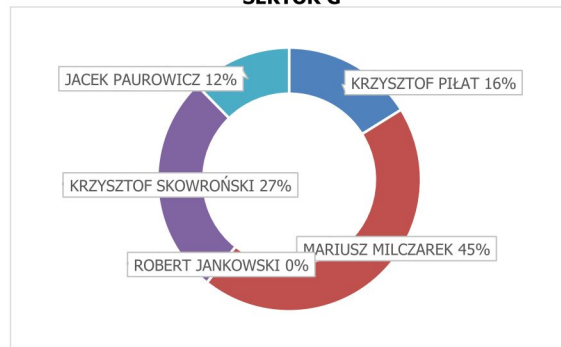

SEKTOR F			
Stanowisko	Zawodnik	Waga	Punkty
26	TOMASZ SULARZ	11440	3
27	MICHAŁ BRENNER	2580	5
28	MARIUSZ BUZES	8880	4
29	KAMIL KACPEREK	36100	1
30	ADAM NIEMIEC	25870	2

SEKTOR G			
Stanowisko	Zawodnik	Waga	Punkty
31	KRZYSZTOF PIŁAT	9060	3
32	MARIUSZ MILCZAREK	25040	1
33	ROBERT JANKOWSKI	0	6
34	KRZYSZTOF SKOWROŃSKI	15140	2
35	JACEK PAUROWICZ	6920	4

Fans' Mania 2022

I LIGA - Batorówka 09.07.2022

SEKTOR A

SEKTOR E

SEKTOR B

SEKTOR F

SEKTOR C

SEKTOR G