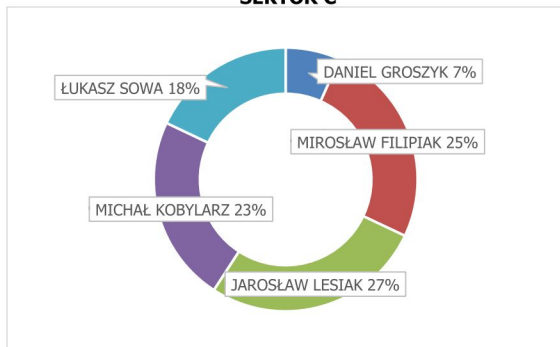

SEKTOR F			
Stanowisko	Zawodnik	Waga	Punkty
26	TOMASZ SULARZ	11440	3
27	MICHAŁ BRENNER	2580	5
28	MARIUSZ BUZES	8880	4
29	KAMIL KACPEREK	36100	1
30	ADAM NIEMIEC	25870	2

SEKTOR G			
Stanowisko	Zawodnik	Waga	Punkty
31	KRZYSZTOF PIŁAT	9060	3
32	MARIUSZ MILCZAREK	25040	1
33	ROBERT JANKOWSKI	0	6
34	KRZYSZTOF SKOWROŃSKI	15140	2
35	JACEK PAUROWICZ	6920	4

Fans' Mania 2022

I LIGA - Batorówka 09.07.2022

SEKTOR A

SEKTOR E

SEKTOR B

SEKTOR F

SEKTOR C

SEKTOR G